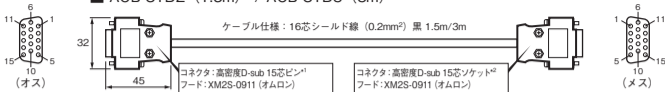

■ ACB-STD2 (1.5m) / ACB-STD3 (3m)

■ ACB-STD-D3 (3m)

| No | コントローラ側 | 線色 |
|----|----------|------|
| 1 | モータリード青 | 茶 |
| 2 | モータリード赤 | 青 |
| 3 | モータリード橙 | 灰 |
| 4 | モータリード緑 | 橙 |
| 5 | モータリード黒 | 桃 |
| 6 | センサ Vcc | 水 |
| 7 | CW リミット | 紫 |
| 8 | CCW リミット | 緑 |
| 9 | センサ GND | 黄 |
| 10 | 原点センサ | 赤 |
| 11 | 原点前センサ | 白 |
| 12 | | |
| 13 | ブレーキ 24V | 白/赤 |
| 14 | ブレーキ GND | 白/緑 |
| 15 | F G | シールド |

| No | ステージ側 |
|----|----------|
| 1 | モータリード青 |
| 2 | モータリード赤 |
| 3 | モータリード橙 |
| 4 | モータリード緑 |
| 5 | モータリード黒 |
| 6 | センサ Vcc |
| 7 | CW リミット |
| 8 | CCW リミット |
| 9 | センサ GND |
| 10 | 原点センサ |
| 11 | 原点前センサ |
| 12 | |
| 13 | ブレーキ 24V |
| 14 | ブレーキ GND |
| 15 | F G |