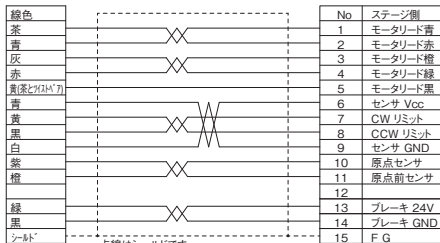

ケーブル仕様:ツイストペア7Pシールド線 (0.2mm²) 黒 3m

曲げ半径

●固定時 34mm以上推奨

●可動時 64mm以上推奨

切り離し

コネクタ:高密度D-sub 15芯ソケット
フード:XM2S-0911 (オムロン)

上記  は、ツイストペアを表します。