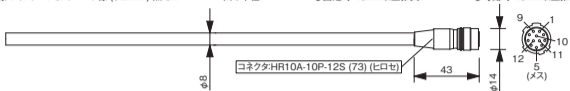

ケーブル仕様:ツイストペア6Pシールド線 (0.2mm<sup>2</sup>) 黒 3m

曲げ半径

●固定時 48mm以上推奨

●可動時 48mm以上推奨

切り離し

上記 は、ツイストペアを表します。