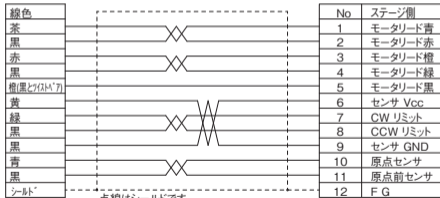

ケーブル仕様:ツイストペア6Pシールド線 (0.2mm<sup>2</sup>) 黒 3m

曲げ半径

●固定時 48mm以上推奨

●可動時 48mm以上推奨

切り離し

上記 は、ツイストペアを表します。