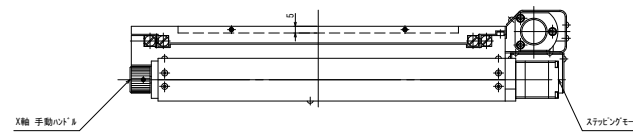

227 2777 x L200 用x¹-4

7417 レート

MSS-150D-NC
マイクロスキャニングステージ
中央精機株式会社