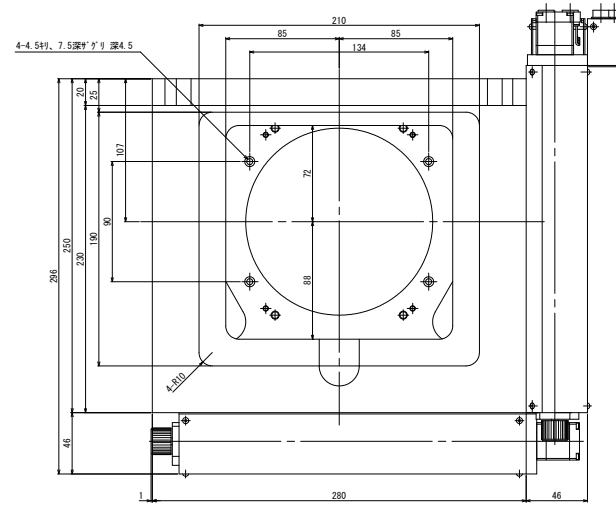

227 2777 x L200 用x¹-4

7417 レート

MSS-150D-NC
マイクロスキャニングステージ
中央精機株式会社