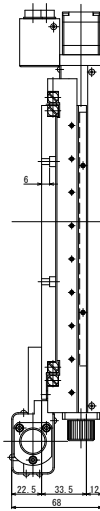

227 2777 x L200 用x¹-4

7417 レート

MSS-150D-NC
マイクロスキャニングステージ
中央精機株式会社