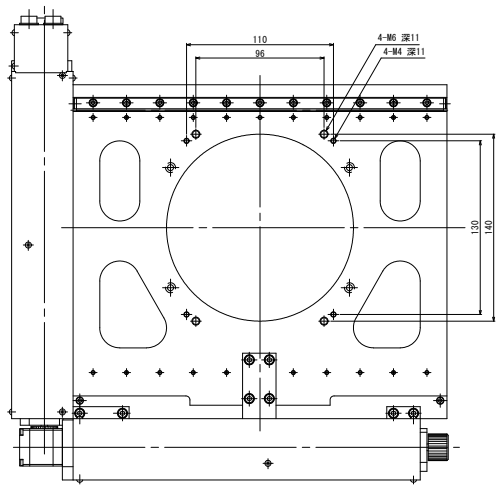

227 2777 x L200 用x¹-4

7417 レート

MSS-150D-NC
マイクロスキャニングステージ
中央精機株式会社