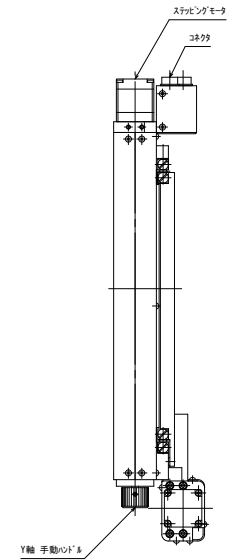

227 2777 x L200 用x¹-4

7417 レート

MSS-150D-NC
マイクロスキャニングステージ
中央精機株式会社