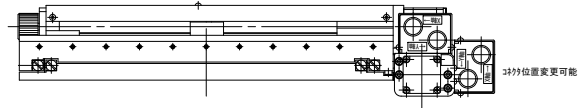

227 2777 x L200 用x¹-4

7417 レート

MSS-150D-NC
マイクロスキャニングステージ
中央精機株式会社