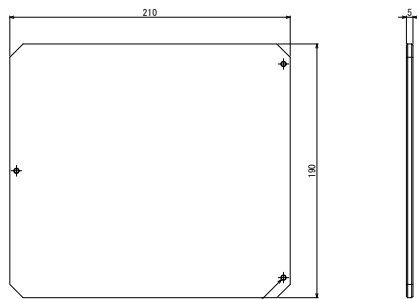

227 2777 x L200 用x¹-4

7417 レート

MSS-150D-NC
マイクロスキャニングステージ
中央精機株式会社