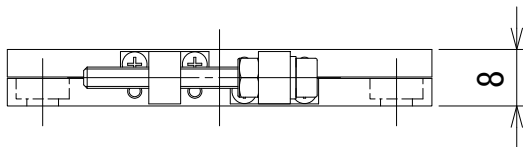

4-4.5キリ, 7.5深サゲリ

LS-T6039-S6A
薄型VB Xステージ 60×60

 中央精機株式会社

rev-