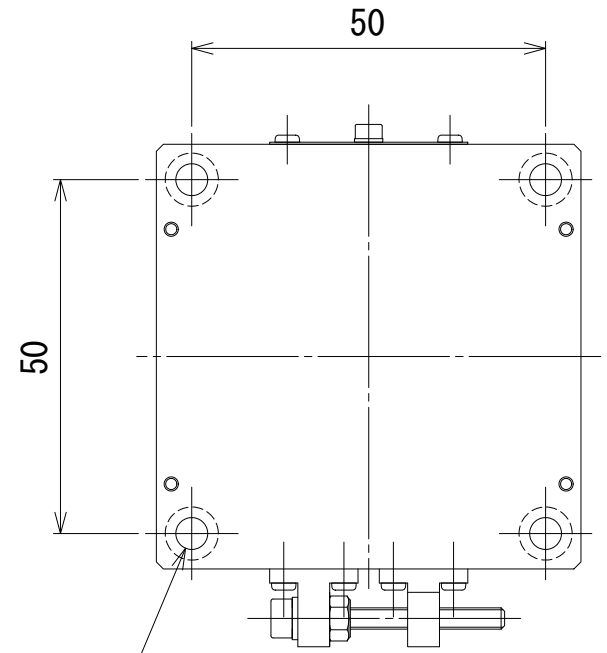

4-4.5キリ, 7.5深サゲリ

LS-T6039-S6A
薄型VB Xステージ 60×60

 中央精機株式会社

rev-