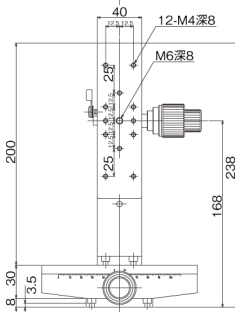

クランプレバー

4-4.5キリ7.5深ザグリ

クランプレバー