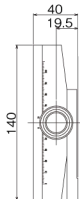

クランプレバー

4-4.5キリ7.5深ザグリ

クランプレバー