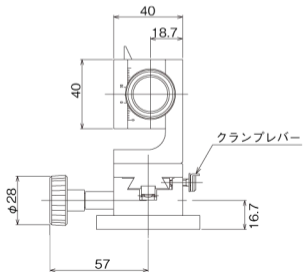

4-4.5キリ7.5深ザグリ

クランプレバー

M6深8
6-M4深8

クランプレバー