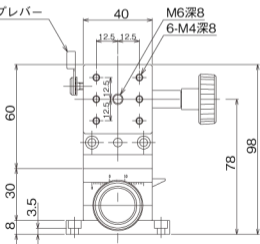

4-4.5キリ7.5深ザグリ

クランプレバー

M6深8
6-M4深8

クランプレバー