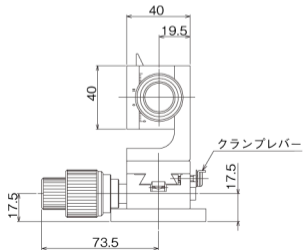

4-4.5キリ7.5深ザグリ

クラムレバー

M6深8
6-M4深8

クラムレバー