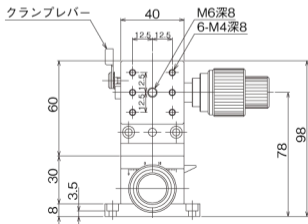

4-4.5キリ7.5深ザグリ

クラムレバー

M6深8
6-M4深8

クラムレバー