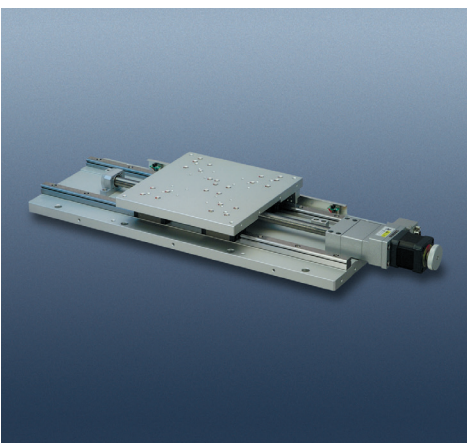

ALS-230-C2P	Xステージ	¥ 400,000

ALS-230-C5P	Xステージ(ねじリード5mm)	¥ 400,000

移動方向 : X軸1方向 移動量 : ±150mm ステージ面 : 200mm×200mm DXF file | as2n21 as2n51

ALS-230-C2P