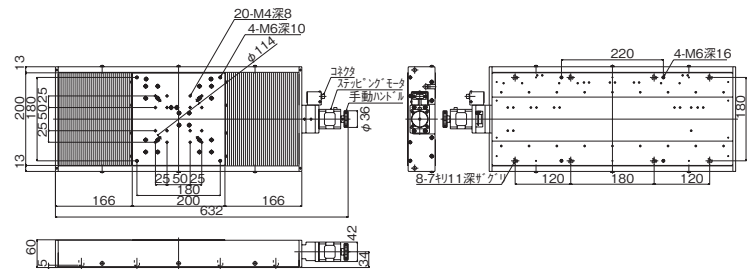

- ■MMスタンダードの200mm移動Xステージです。
- ■移動ガイドにボールウェイを使用しています。
- ■ALS-230-C2P、-C5Pに防塵用のジャバラを付けたものです。
- ■原点前センサとリミットセンサは位置の移動が可能です。
- ■ALS-220-C5PBは送りねじリード5mmで高速駆動が可能です。

※センサのタイミングチャートはNo.1(チャート①)です。A-17参照。

移動方向	X軸1方向
移動量	±100mm
ステージ面	200mm×200mm
使用モータ	PK545-B相当 (5線式ペンタゴン結線)
分解能	-C2PB 0.004mm -C5PB 0.01mm
送りねじリード	-C2PB 2mm -C5PB 5mm
移動ガイド	ボールウェイ
真直度	0.015mm(水平・垂直) 30sec(ヨーイング) 50sec(ピッチング)
位置決め精度	0.02mm
繰り返し精度	±0.002mm
ロストモーション	-C2PB 0.002mm -C5PB 0.005mm

モーメント剛性	ヨー剛性 0.02sec/N・cm ピッチ剛性 0.02sec/N・cm ロール剛性 0.02sec/N・cm
耐荷重	490N(50kgf)
質量	12kg
最高速度(5,000pps時)	-C2PB 20mm/sec -C5PB 50mm/sec
材質	アルミ合金
原点センサ(動作論理)	N.O.(ノーマルオープン) フォトセンサ
原点前センサ(動作論理)	N.C.(ノーマルクローズ) フォトセンサ
リミットセンサ(動作論理)	N.C.(ノーマルクローズ) フォトセンサ
適合ケーブル	ACB-STD2、ACB-STD3

※最高速度はQT-CD1/QT-CN6+QT-SD2を使用した場合です。