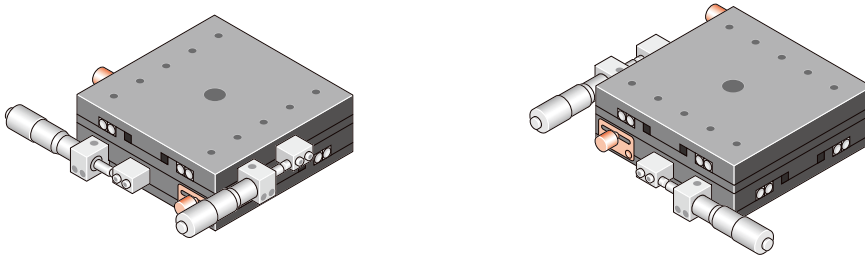

コントローラ
ドライバ

ドライバ

接続ケーブル

製品の特注例

当社ではオーダーメイド製品の他、「製品の一部に追加加工をしたい。」「製品に若干の変更を加えたい。」などお客様のご要望に幅広くお応えいたします。過去に行った製品の特注例をご案内いたします。

[▼自動ステージにリミットセンサを取り付けたい]

[▼クランプの位置を変更し、操作側にしたい]

[▼ツマミやハンドルを大きくしたい]

Zステージ

アクチュ
エータ

回転ステージ

傾斜ステージ

コン
トロール
パネル

ドライバ

接続ケーブル