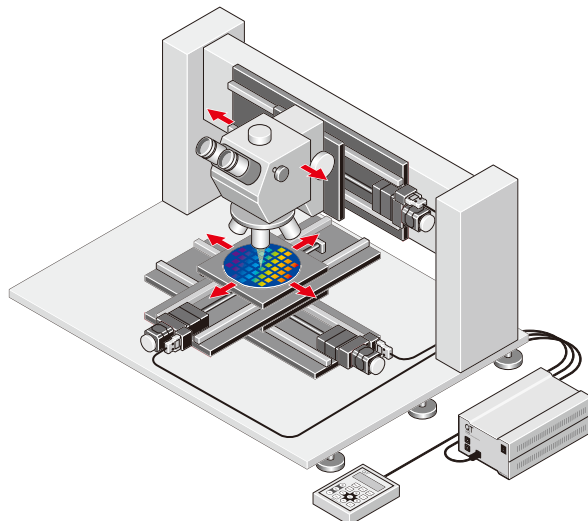

自動ステージの使用例

自動ステージは様々な場面でご使用いただいています。その一部をご紹介します。

[▼レーザーリペア装置の試料台に]

[▼マイクروسコープの画像合成に]

[▼マッピング装置の試料台に]

自動ステージ

手動ステージ

ステージ用
アクセサリ

パルス
ステージ

顕微鏡用
自動化製品

アクチュ
エータ

X
ステージ

XY
ステージ

Z
ステージ

回転
ステージ

傾斜
ステージ

コントローラ
ドライバ

ドライバ

接続ケーブル

製品の特注例

当社ではオーダーメイド製品の他、「製品の一部に追加加工をしたい。」「製品に若干の変更を加えたい。」などお客様のご要望に幅広くお応えいたします。過去に行った製品の特注例をご案内いたします。

[▼自動ステージにリミットセンサを取り付けたい]

[▼クランプの位置を変更し、操作側にしたい]

[▼ツマミやハンドルを大きくしたい]

Zステージ

アクチュ
エータ

回転ステージ

傾斜ステージ

コン
トロール
パネル

ドライバ

接続ケーブル