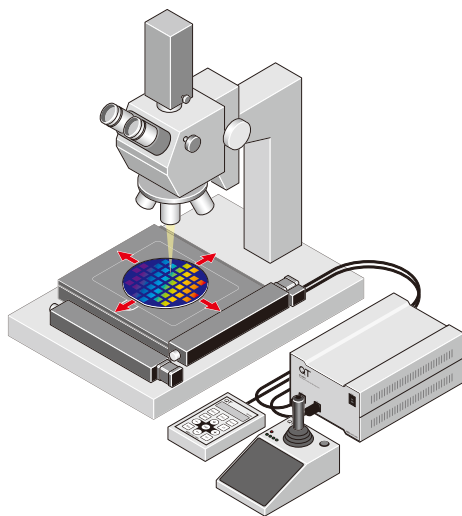

自動ステージの使用例

自動ステージは様々な場面でご使用いただいています。その一部をご紹介します。

[▼レーザーリペア装置の試料台に]

[▼マイクروسコープの画像合成に]

[▼マッピング装置の試料台に]

自動ステージ

手動ステージ

ステージ用
アクセサリ

パルス
ステージ

顕微鏡用
自動化製品

アクチュ
エータ

X
ステージ

XY
ステージ

Z
ステージ

回転
ステージ

傾斜
ステージ

コントローラ
ドライバ

ドライバ

接続ケーブル

製品の特注例

当社ではオーダーメイド製品の他、「製品の一部に追加加工をしたい。」「製品に若干の変更を加えたい。」などお客様のご要望に幅広くお応えいたします。過去に行った製品の特注例をご案内いたします。

[▼自動ステージにリミットセンサを取り付けたい]

[▼クランプの位置を変更し、操作側にしたい]

[▼ツマミやハンドルを大きくしたい]

Zステージ

アクチュ
エータ

回転ステージ

傾斜ステージ

コン
トロール
パネル

ドライバ

接続ケーブル