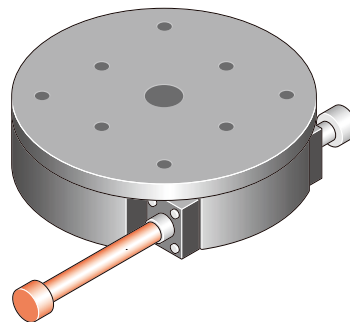

コントローラ
ドライバ

ドライバ

接続ケーブル

製品の特注例

当社ではオーダーメイド製品の他、「製品の一部に追加加工をしたい。」「製品に若干の変更を加えたい。」などお客様のご要望に幅広くお応えいたします。過去に行った製品の特注例をご案内いたします。

[▼自動ステージにリミットセンサを取り付けたい]

[▼クランプの位置を変更し、操作側にしたい]

[▼ツマミやハンドルを大きくしたい]

[▼ハンドル長を延長したい]

自動ステージ

手動ステージ

ステージ用
アクセサリ

Xステージ

バルブ
ステージ

XYステージ

顕微鏡用
自動化製品