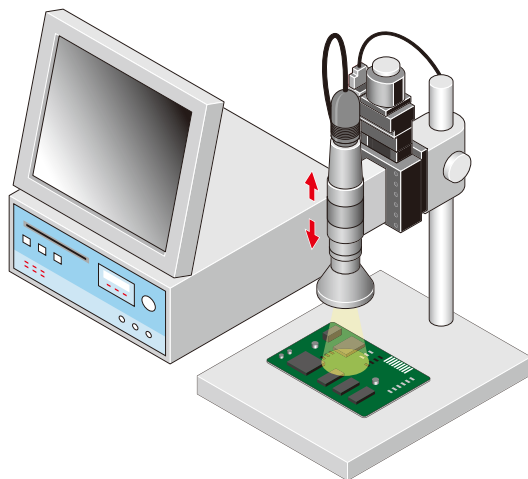

自動ステージの使用例

自動ステージは様々な場面でご使用いただいています。その一部をご紹介します。

[▼レーザーリペア装置の試料台に]

[▼マイクروسコープの画像合成に]

[▼マッピング装置の試料台に]

自動ステージ

手動ステージ

ステージ用
アクセサリ

パルス
ステージ

顕微鏡用
自動化製品

アクチュ
エータ

X
ステージ

XY
ステージ

Z
ステージ

回転
ステージ

傾斜
ステージ

コントローラ
ドライバ

ドライバ

接続ケーブル

製品の特注例

当社ではオーダーメイド製品の他、「製品の一部に追加加工をしたい。」「製品に若干の変更を加えたい。」などお客様のご要望に幅広くお応えいたします。過去に行った製品の特注例をご案内いたします。

[▼自動ステージにリミットセンサを取り付けたい]

[▼クランプの位置を変更し、操作側にしたい]

[▼ツマミやハンドルを大きくしたい]

Zステージ

アクチュ
エータ

回転ステージ

傾斜ステージ

コン
トロール
パネル

ドライバ

接続ケーブル