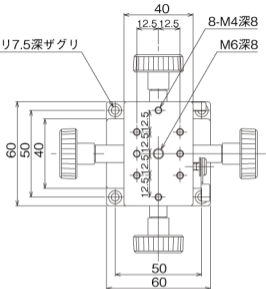

4-4.5キリ7.5深ザグリ

クランプレバー

クランプレバー