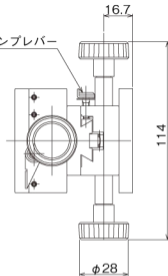

4-4.5キリ7.5深ザグリ

クランプレバー

クランプレバー