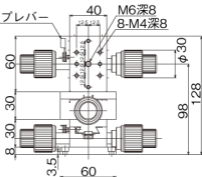

クランプレバー

M6深8
8-M4深8

クランプレバー

4-4.5キリ7.5深ザグリ