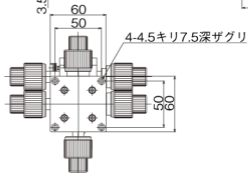

クランプレバー

M6深8
8-M4深8

クランプレバー

4-4.5キリ7.5深ザグリ