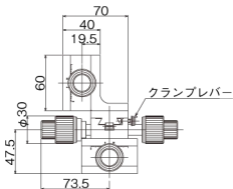

クランプレバー

M6深8
8-M4深8

クランプレバー

4-4.5キリ7.5深ザグリ