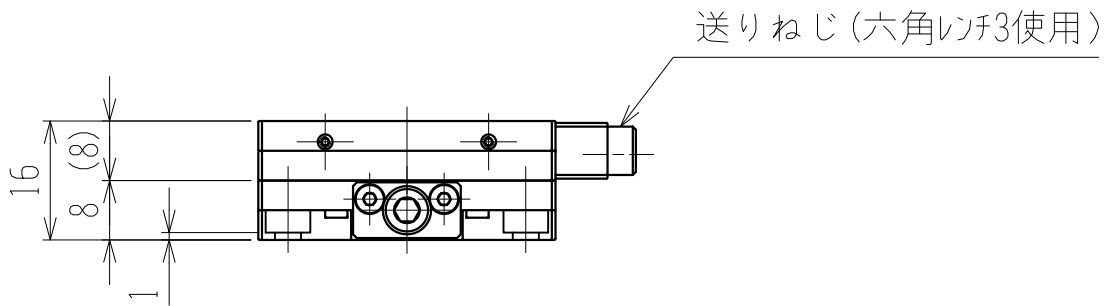

送りねじ (六角レンチ使用)

LD-T4052FX

薄型XY軸フィックスステージ 40×40

rev.1