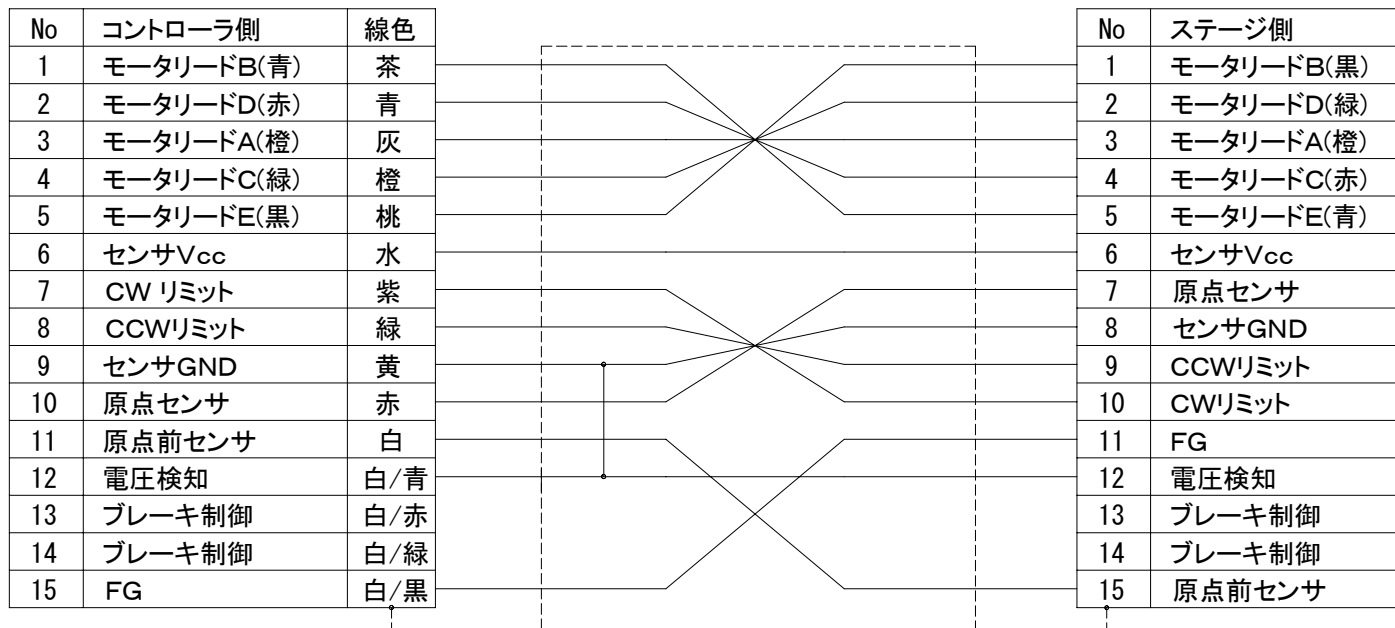

### 結線仕様図

点線はシールド線です

シールド線はコネクタカバーに導通接続

ACB-BAM02

接続ケーブル0.2m

中央精機株式会社

rev-