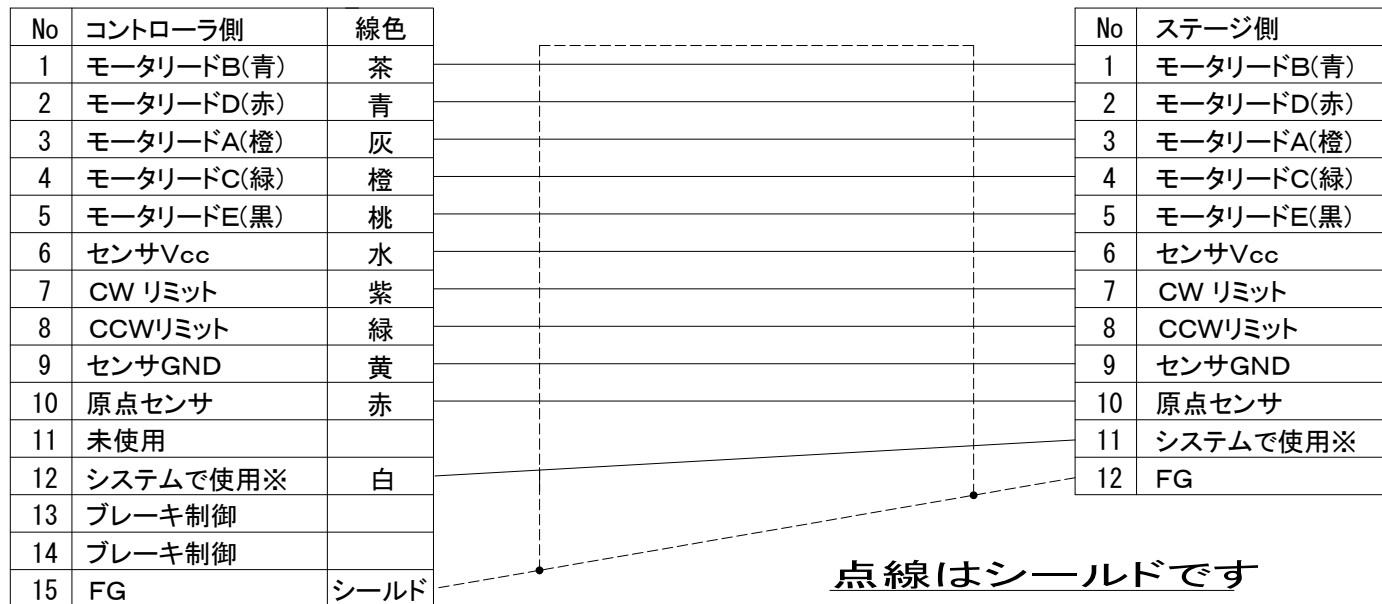

結線仕様図

※QT-Bシリーズ自動ステージ用コントローラ専用の信号線です。お客様はご利用になれません。

ACB-BTM3

接続ケーブル3m

 中央精機株式会社

rev:-