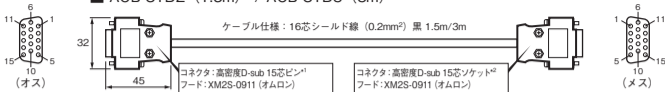

## ■ ACB-STD2 (1.5m) / ACB-STD3 (3m)

## ■ ACB-STD-D3 (3m)

切り離し

No	コントローラ側	線色
1	モータリード青	茶
2	モータリード赤	青
3	モータリード橙	灰
4	モータリード緑	橙
5	モータリード黒	桃
6	センサ Vcc	水
7	CW リミット	紫
8	CCW リミット	緑
9	センサ GND	黄
10	原点センサ	赤
11	原点前センサ	白
12		
13	ブレーキ 24V	白/赤
14	ブレーキ GND	白/緑
15	F G	シールド