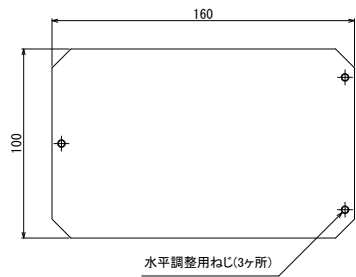

リハース φ107丸7用7ヶ所付

水平調整用ねじ(3ヶ所)

7ヶ所プレート