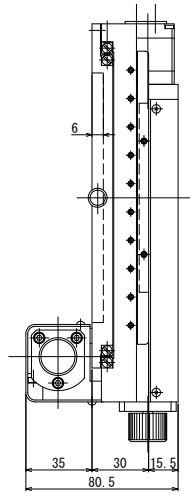

リハース φ107丸7用7ヶ所付

水平調整用ねじ(3ヶ所)

7ヶ所プレート