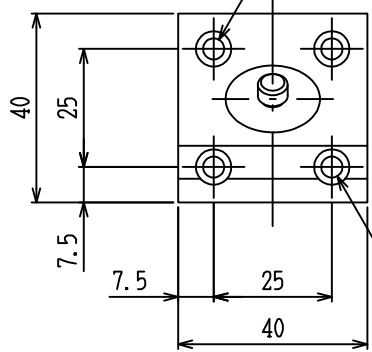

2-4.5キリ, 7.5深サ*クリ深サ※a

固定ねじ
六角穴付き止めねじ M6

1/4-20 UNC
カメラねじ

2-4.5キリ, 7.5深サ*クリ深サ※b

HC-445

ラックピニオンステージ用カメラアダプタ

rev.-