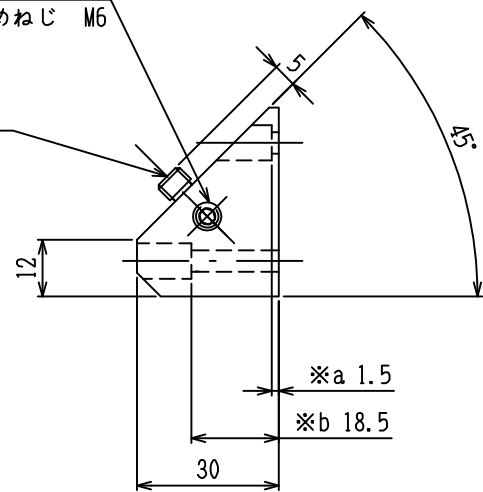

2-4.5キリ, 7.5深サ*クリ深サ※a

固定ねじ
六角穴付き止めねじ M6

1/4-20 UNC
カメラねじ

2-4.5キリ, 7.5深サ*クリ深サ※b

HC-445

ラックピニオンステージ用カメラアダプタ

rev.-