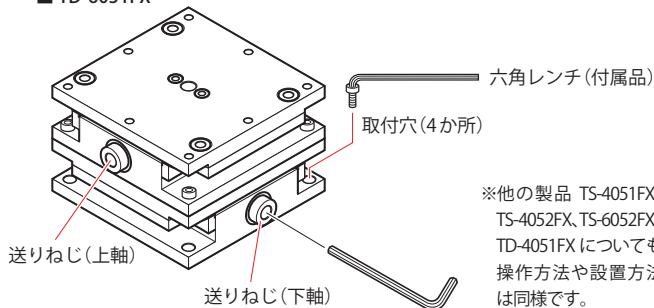

■ TD-6051FX

※他の製品 TS-4051FX、TS-4052FX、TS-6052FX、TD-4051FXについても操作方法や設置方法は同様です。

3 ⚠重要 本ステージの移動範囲について

ゴニオステージは下図で示した「移動範囲内」でお使いください。移動範囲を超えて送りねじを回すと破損する恐れがあります。送りねじを回すときは「指標」を確認しながら行ってください。