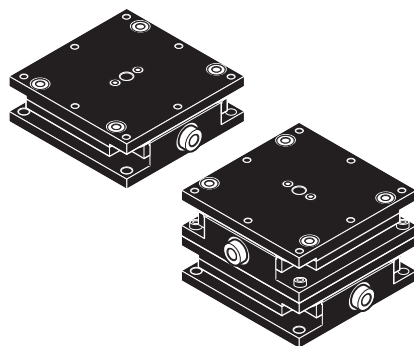

ゴニオステージ

1. [取扱説明書] ■ TS-4051FX / TS-4052FX
   ■ TS-6051FX / TS-6052FX
   ■ TD-4051FX / TD-6051FX

中央精機株式会社

[本社営業部] 〒101-0063 東京都千代田区神田淡路町1-5 及川ビル3F
TEL.03 (3257) 1911 FAX.03 (3257) 1915

1 使用上のご注意

ご使用前にこの取扱説明書をよくお読みになり、製品を正しくお使いください。

- ●ステージは精密部品で構成されていますので、強いショックがかかる環境で使用しないでください。
- ●ステージに無理な力を加えたり、耐荷重を超えて使用しないでください。
- ●ガイド部や隙間にホコリが溜まると、ステージの動きや真直性に悪影響を与える原因となります。柔らかい布や綿棒などで定期的に清掃してください。ただし、本体を分解しての清掃や調整は絶対に行わないでください。
- ●温度の極端に低い所や高い所、湿度の高い所などで使用しないでください。また、結露にも注意してください。
- ●ステージに使用するねじは、カタログ図面を参考にし、正しいサイズのものを使用してください。また、必要以上に強く締めて、ねじ穴を破損しないように注意してください。
- ●ステージ使用中に異常が発生した場合は、お買い上げの販売店または、当社営業部までご連絡ください。

■ 付属品

1. 六角穴付きボルト（取付ねじ） 本体固定用..... 4
   六角レンチ 本体固定用 1