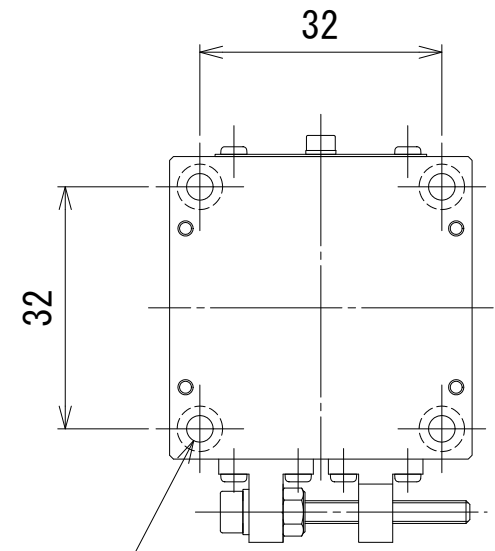

クランプねじ  
(六角レンチ1.5使用)

4-3.5切り, 6深ザグリ

LS-T4039-S6A

薄型VB Xステージ 40×40

中央精機株式会社

rev.-