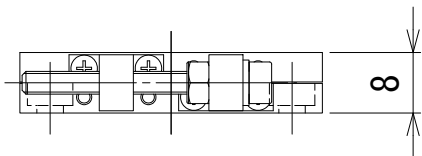

クランプねじ  
(六角レンチ1.5使用)

4-3.5切り, 6深ザグリ

LS-T4039-S6A

薄型VB Xステージ 40×40

中央精機株式会社

rev.-