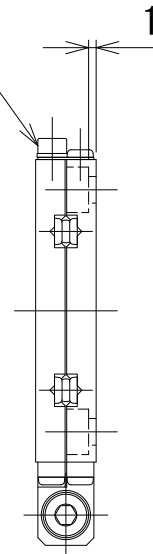

クランプねじ  
(六角レンチ1.5使用)

4-3.5切り, 6深ザグリ

LS-T4039-S6A

薄型VB Xステージ 40×40

中央精機株式会社

rev.-