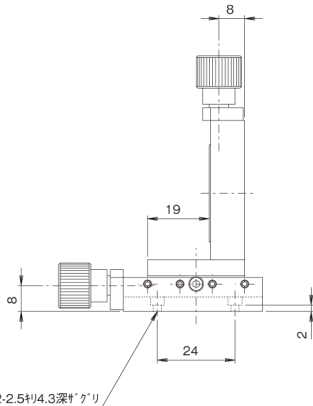

63

送りねじ

3.5

 $\phi 14$ 

クランプねじ

 $\phi 14$ 

3.5

送りねじ

3-M2深5

79

クランプねじ

2-2.5キリ4.3深キケリ