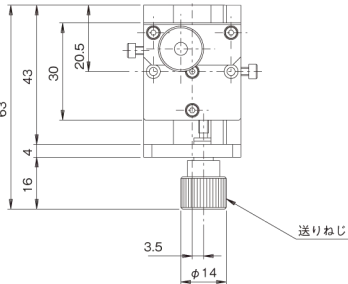

63

送りねじ

3.5

 $\phi 14$ 

クランプねじ

 $\phi 14$ 

3.5

送りねじ

3-M2深5

79

クランプねじ

2-2.5キリ4.3深キケリ