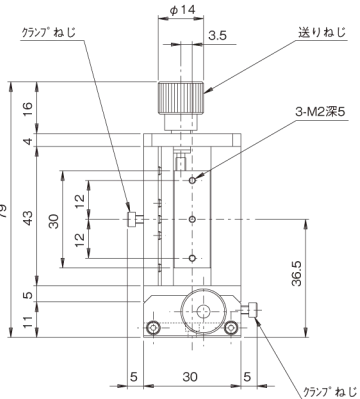

63

送りねじ

3.5

 $\phi 14$ 

クランプねじ

 $\phi 14$ 

3.5

送りねじ

3-M2深5

79

クランプねじ

2-2.5キリ4.3深キケリ