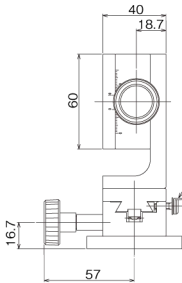

クランプレバー

4-4.5キリ7.5深ザグリ

M6深8

8-M4深8

クランプレバー