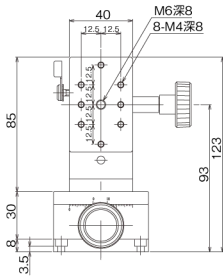

クランプレバー

4-4.5キリ7.5深ザグリ

M6深8

8-M4深8

クランプレバー