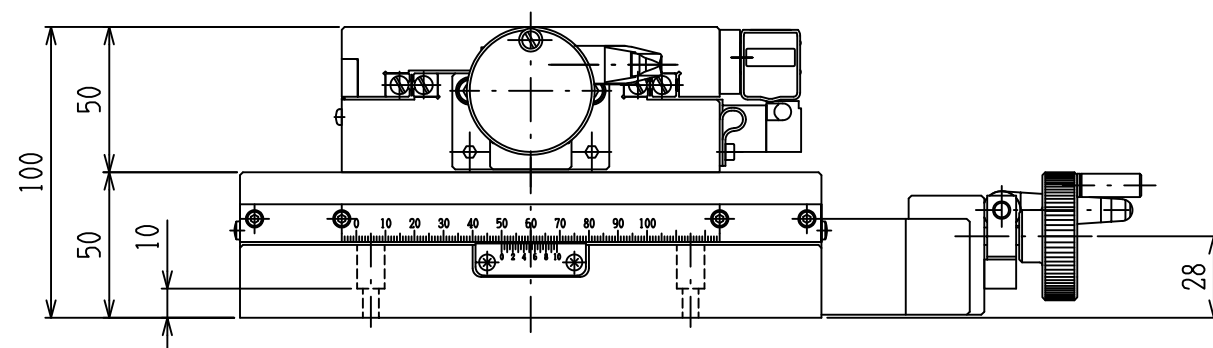

カウンタ接続ケーブル2本 CH04 (付属品)

LD-242-MS

VCR 超精密X・Y軸ステージ 130x200 (マグネスケール付)

rev.-