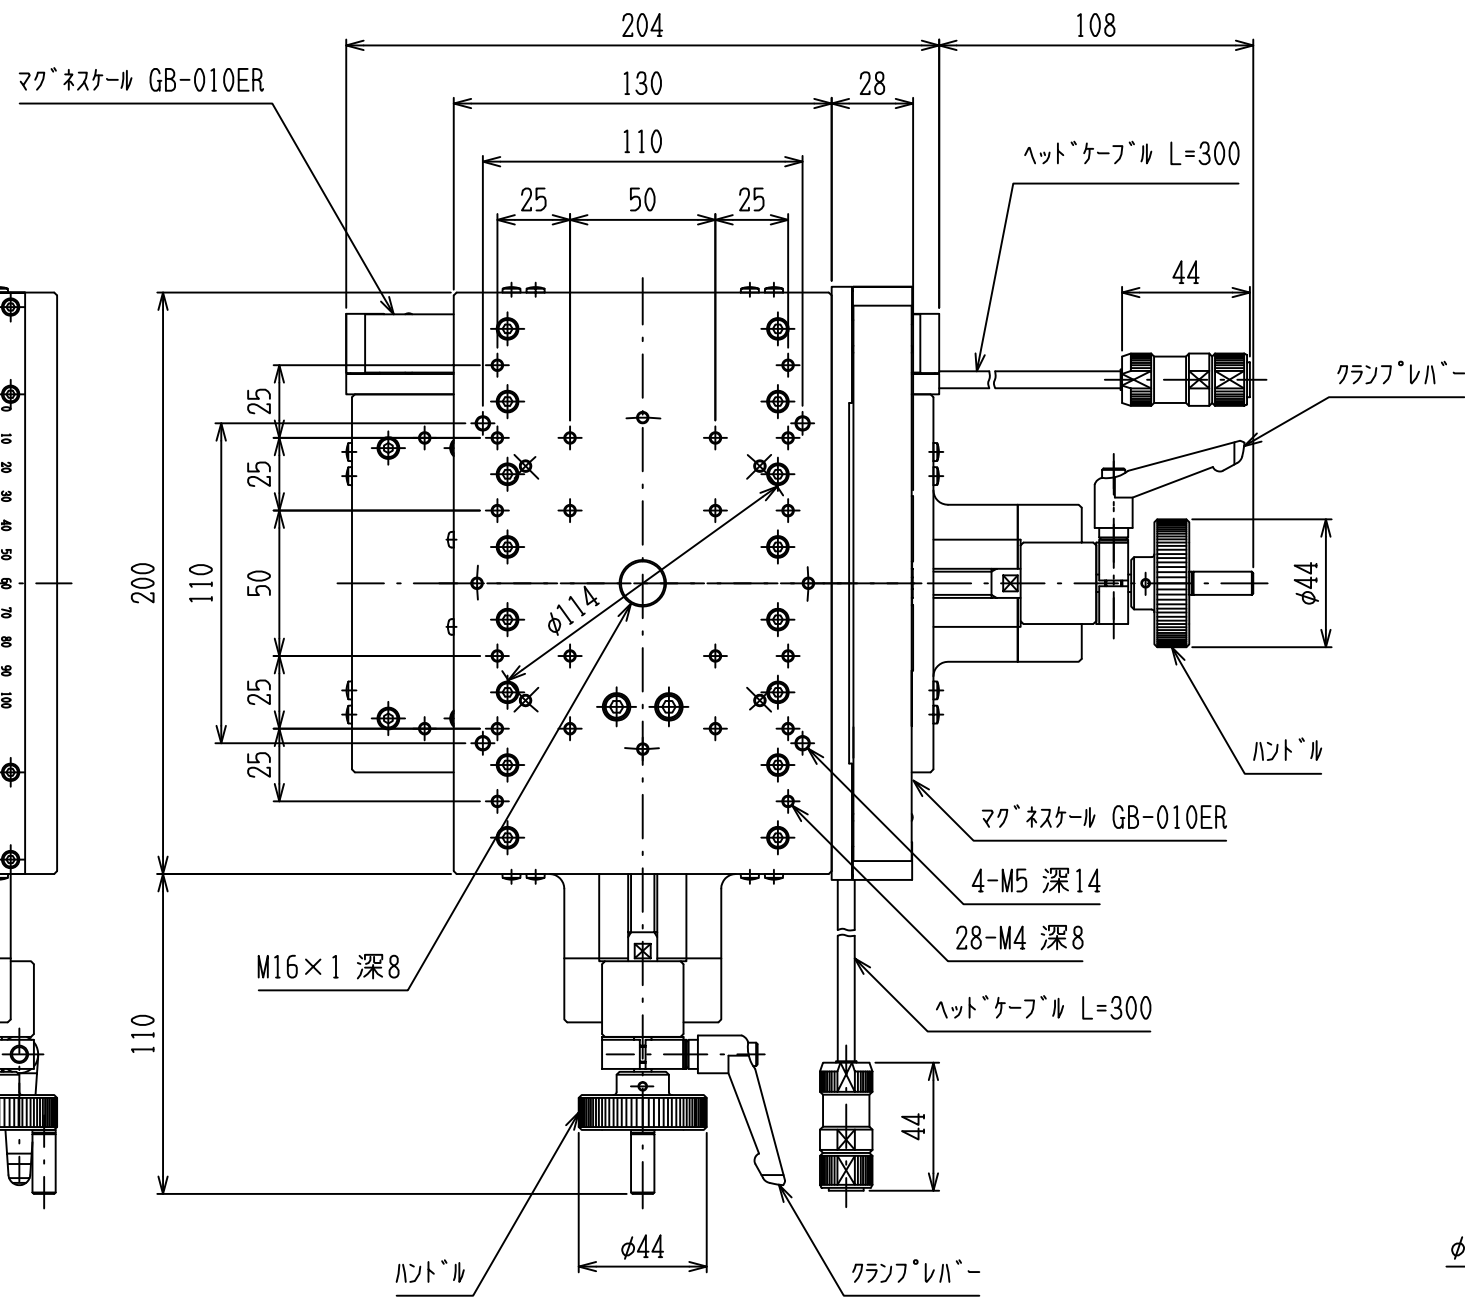

カウンタ接続ケーブル2本 CH04 (付属品)

LD-242-MS

VCR 超精密X・Y軸ステージ 130x200 (マグネスケール付)

rev.-