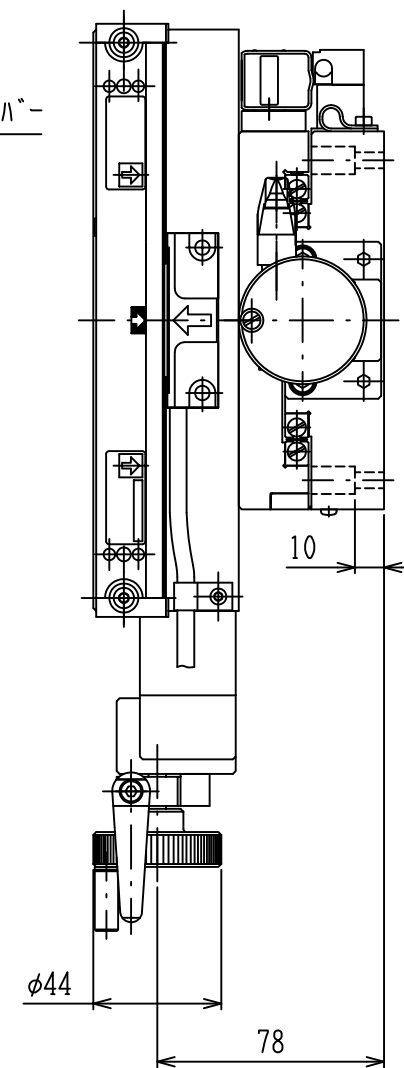

カウンタ接続ケーブル2本 CH04 (付属品)

LD-242-MS

VCR 超精密X・Y軸ステージ 130x200 (マグネスケール付)

rev.-