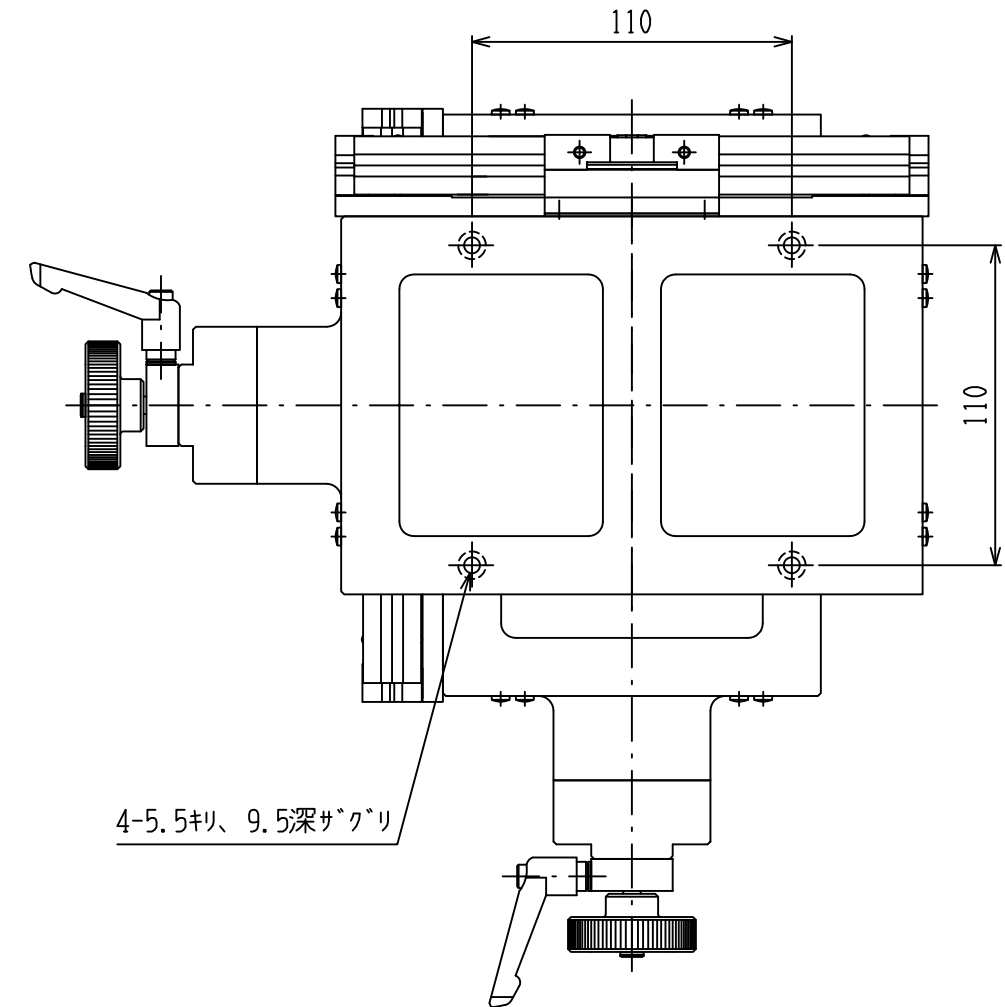

カウンタ接続ケーブル2本 CH04 (付属品)

LD-242-MS

VCR 超精密X・Y軸ステージ 130x200 (マグネスケール付)

rev.-