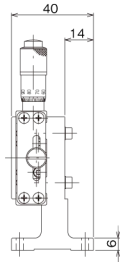

5-M3深サ5

4-3.5キリ

クランプねじ