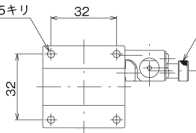

5-M3深サ5

4-3.5キリ

クランプねじ