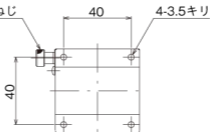

5-M3深サ5

クランプねじ

40

4-3.5キリ

40