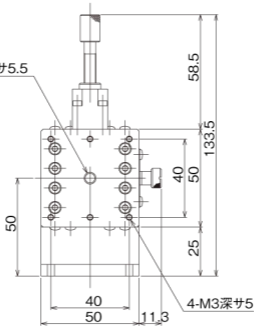

M6深サ5.5

4-3.5キリ

40

クランプねじ

40