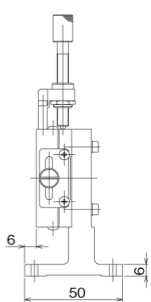

M6深サ5.5

4-3.5キリ

40

クランプねじ

40