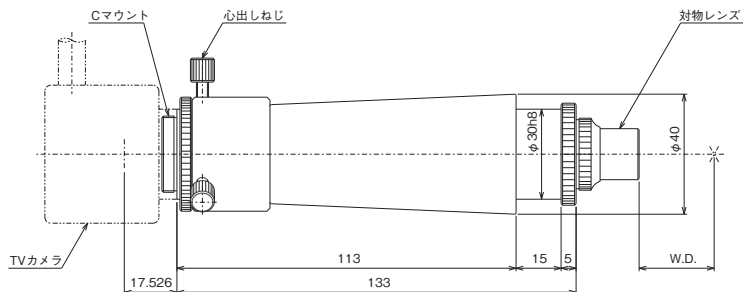

ツールスコープ 工作顕微鏡

製品の外観図

▲ TV-IE