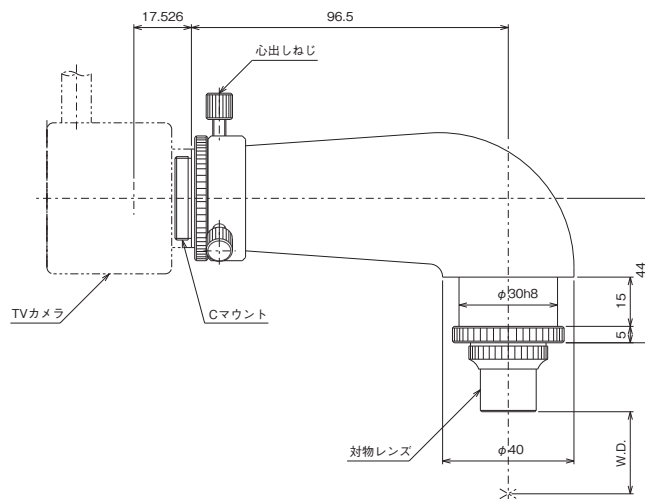

▲ TV-LE

工作顕微鏡

金属顕微鏡

工作投影器

照明装置

ツール

スタンド

心出し装置

■ TV-IE、TV-LE レンズ倍率組み合わせ表							生産終了
対物レンズ	OB-05	OB-1	OB-2	OB-3	OB-5	~~OB-10~~	LWD-5
対物レンズの長さ	41mm	21mm	21mm	21mm	21mm	~~30.1mm~~	81.5mm
作動距離 (W.D.)	365mm	~~167.165mm~~	71.5mm	34mm	13mm	~~6.7mm~~	45mm

※作動距離 (Working Distance) : 試料に焦点を合わせた時の対物レンズ先端から試料までの距離。