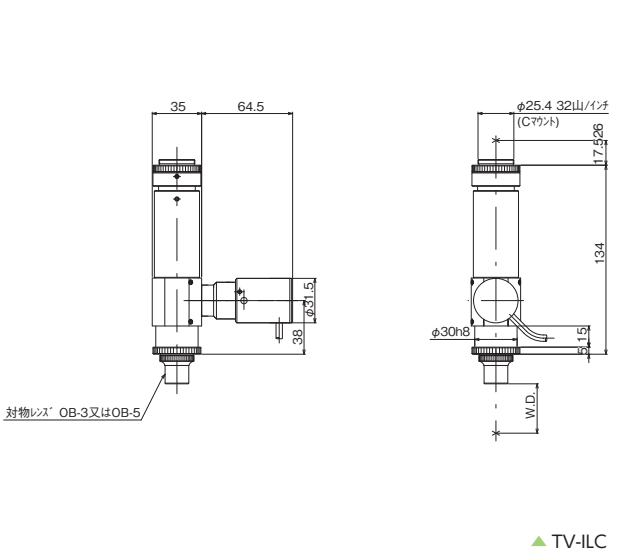

製品の外觀図

▲ TV-ILC