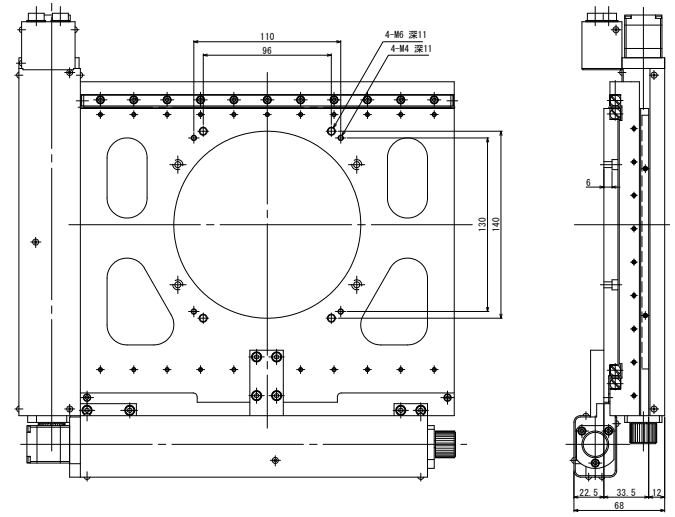

材質: ステンレス S304 用2×4-φ

7127 レット