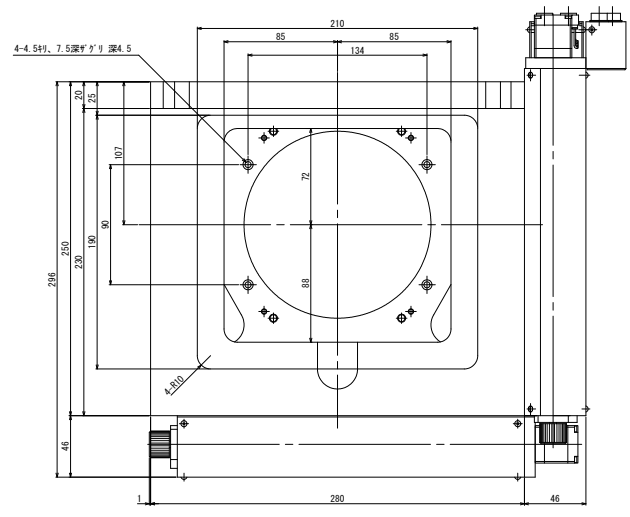

材質: ステンレス S304 用2×4-φ

7127 レット