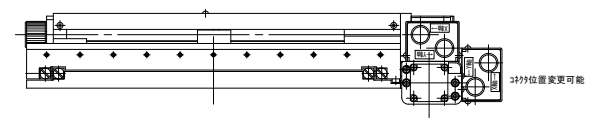

材質: ステンレス S304 用2×4-φ

7127 レット