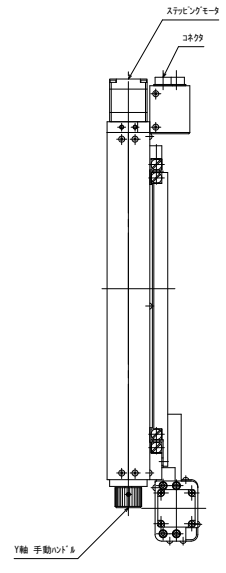

材質: ステンレス S304 用2×4-φ

7127 レット