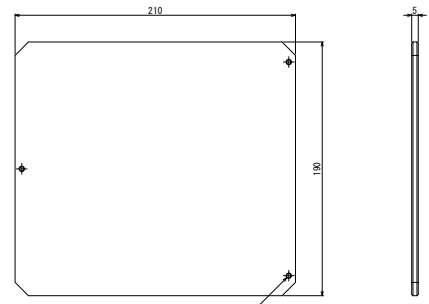

材質: ステンレス S304 用2×4-φ

7127 レット