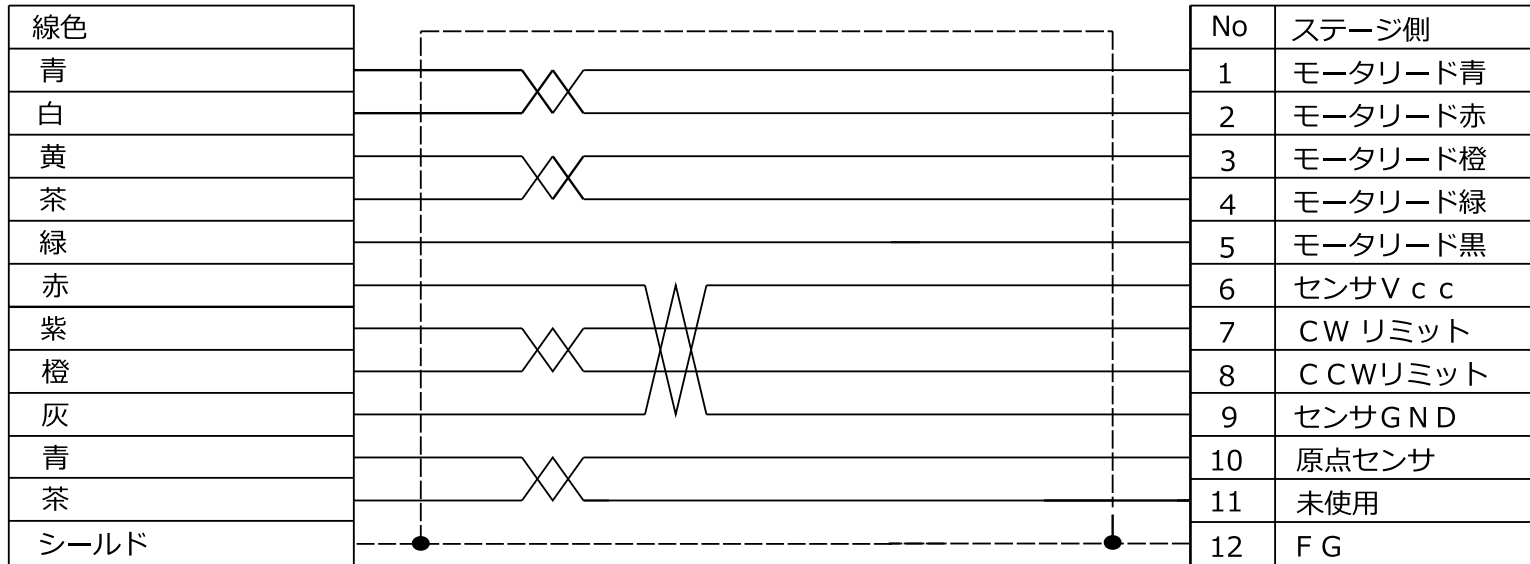

結線仕様図

この線は使用しないでください

点線はシールドです

上記 は、ツイストペアを表す。