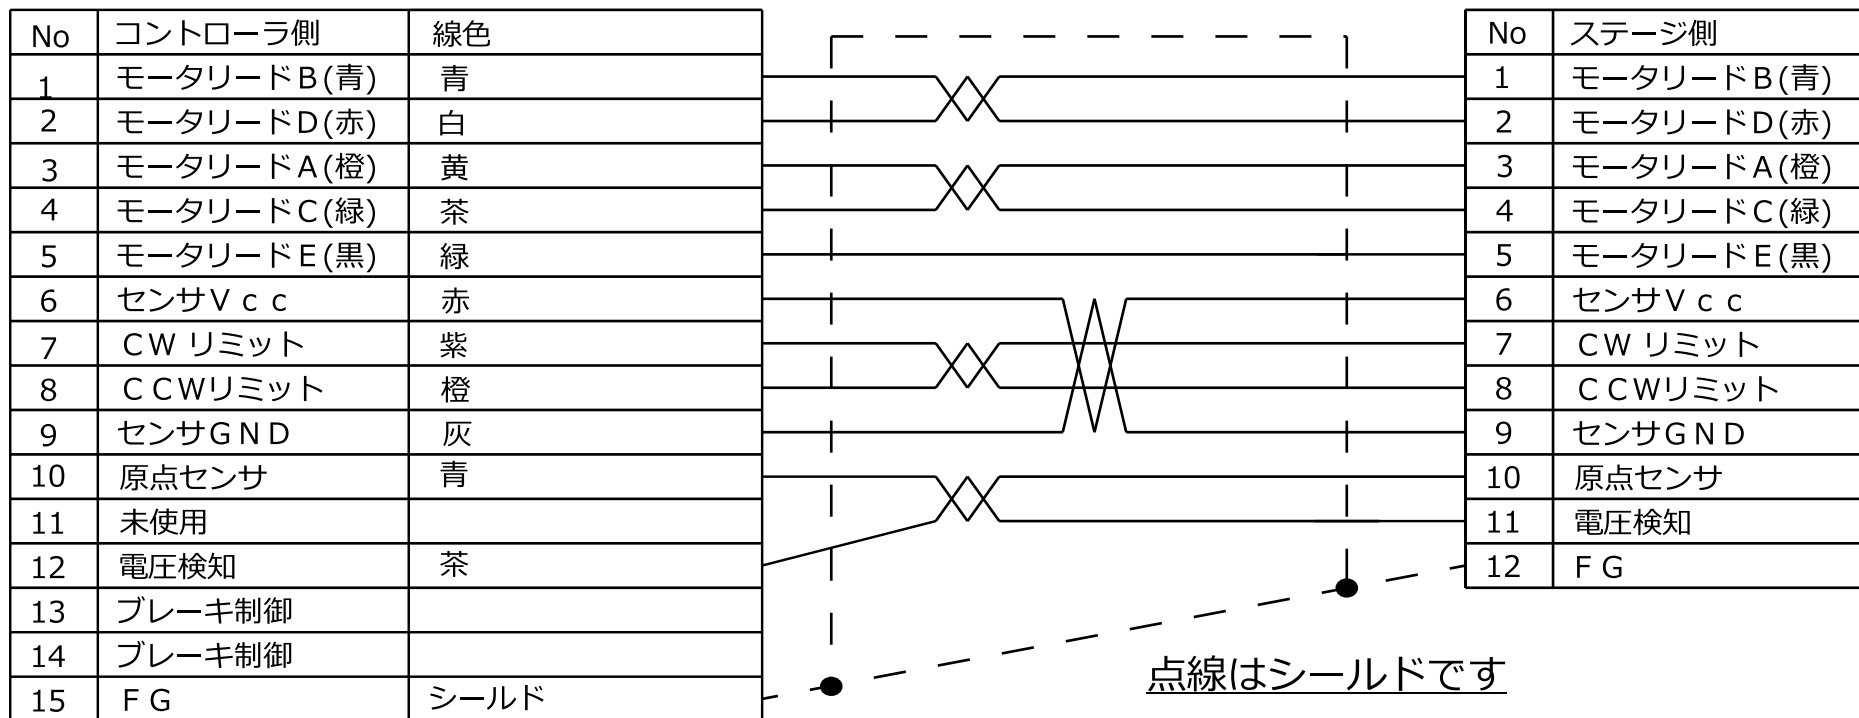

結線仕様図

上記  は、ツイストペアを表す。